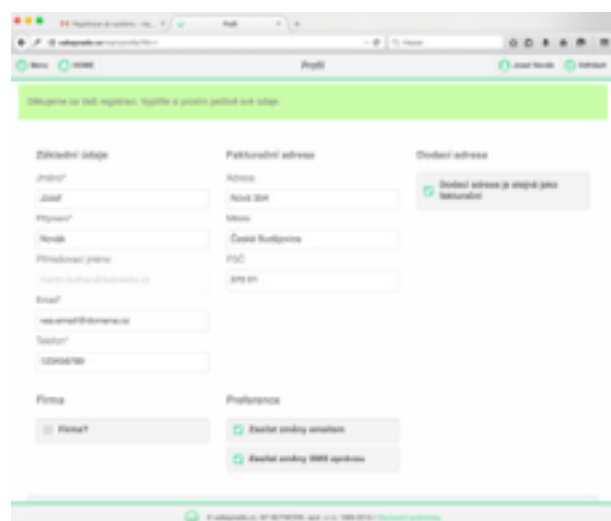

6. Je-li heslo navrženo správně, budete přesměrováni na detail Vašeho profilu. Zde vyplňte veškeré informace týkající se fakturační a dodací adresy, případně informací o Vašem podniku.

Také zde můžete nastavit, jestli chcete být průběžně informováni o stavu Vašich zakázek a to emailem, nebo SMS zprávami.