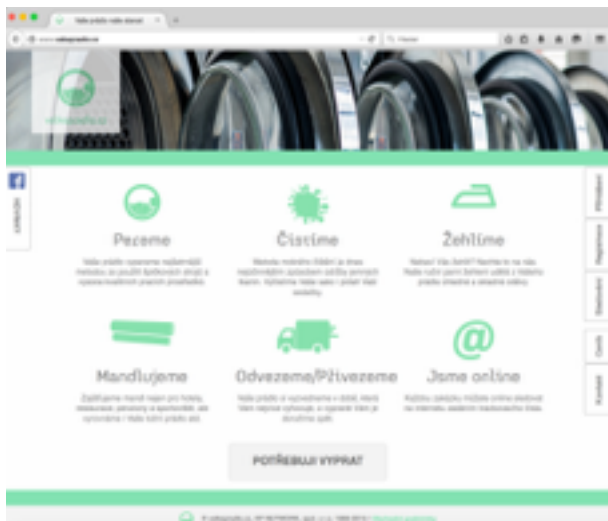

1. Navštivte domovskou stránku www.velkepradlo.cz.

2. Klikněte na odkaz Registrace (vpravo) a vyplňte Vaše jméno, email a telefonní číslo. Dále opište kontrolní text a klikněte na tlačítko **Zaregistrovat**.

3. Po úspěšné registraci Vám aplikace zašle mail pro možnost aktivace Vašeho účtu.

4. V emailu, který Vám dorazí je potřeba

potvrdit odkaz kliknutím na dlouhý zelený odkaz. Někdy se může stát, že aktivační mail spadne do spamové složky, proto pokud tento mail neobdržíte do několika minut, zkontrolujte i spamovou složku Vašeho emailového poskytovatele.