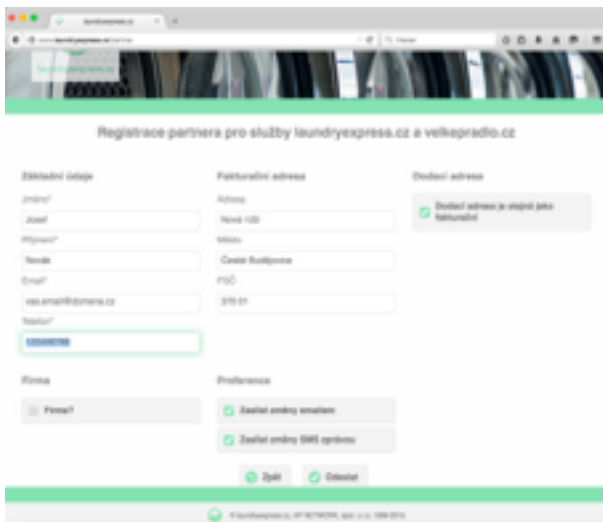

ZJEDNODUŠENÁ REGISTRACE PARTNERA

Zjednodušená registrace byla připravena zejména pro obchodní partnery služby **laundryexpress.cz**,