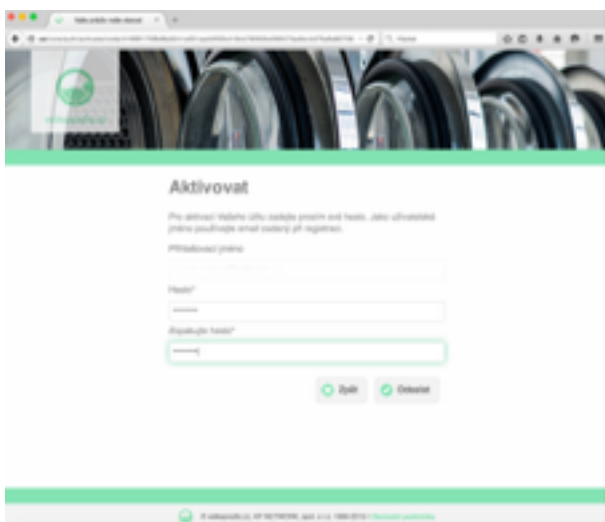

3. Po úspěšné registraci Vám aplikace zašle mail pro možnost aktivace Vašeho účtu.

4. V emailu, který Vám dorazí je potřeba

potvrdit odkaz kliknutím na dlouhý zelený odkaz. Někdy se může stát, že aktivační mail spadne do spamové složky, proto pokud tento mail neobdržíte do několika minut, zkontrolujte i spamovou složku Vašeho emailového poskytovatele.

5. Kliknutím na aktivační odkaz budete přesměrováni na aktivační stránku pro vytvoření hesla.

Heslo musí mít minimálně 8 znaků a může se skládat z číslic a písmen. Heslo je třeba zadat 2x pro kontrolu. Po zadání hesla klikněte na tlačítko odeslat.